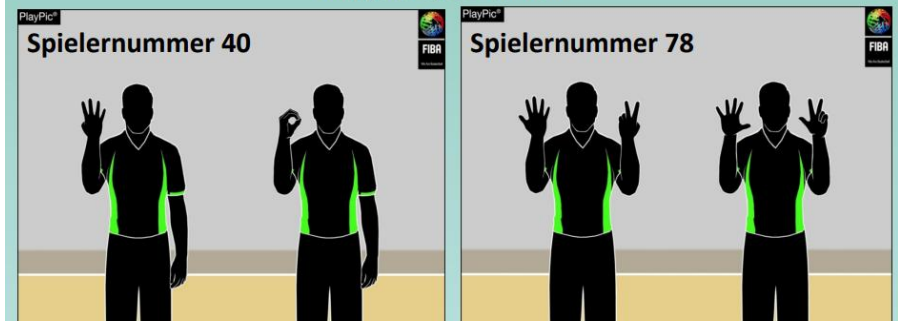

Zuerst mit der Rückseite der Hand die Ziffer 4 für die Zehnerstelle, dann mit der Handfläche nach vorne die Ziffer 0 für die Einerstelle

Zuerst mit der Rückseite der Hände die Ziffer 7 für die Zehnerstelle, dann mit den Handflächen nach vorne die Ziffer 8 für die Einerstelle