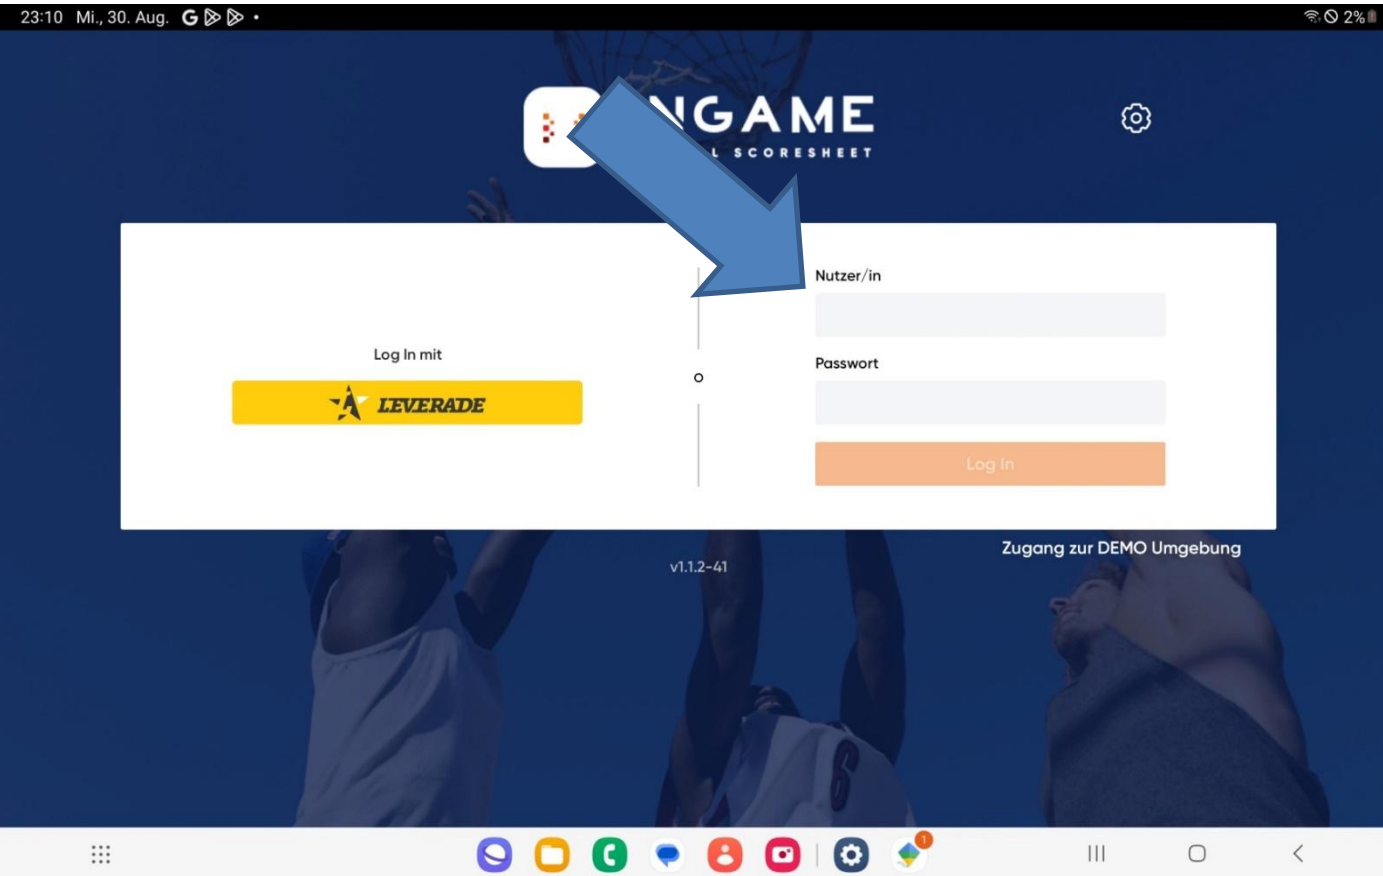

Practice Day

Zugangsdaten BBVL:
... bekommt ihr von
eurem Coach/ steht
auf dem Karton

Zugangsdaten (Leverade):
Testspiele:
5x5basic@dbb.de
Passwort:
admin1

Practice Day

23:16 Mi., 30. Aug.

2%

Meine Spiele

Spiele herunterladen