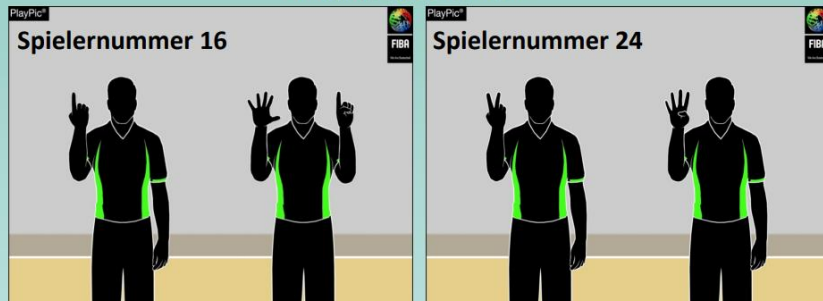

- Trikotnummern 1-10 werden mit einer Hand bzw. mit beiden Händen angezeigt
- Trikotnummern 11-15 werden mit der Faust (steht für 10) und einer Hand angezeigt.
- Alle Spielernummern ab 16 werden zum Kampfgericht folgendermaßen angezeigt: zuerst die Zehnerstelle mit Handrücken, danach die Einerstelle mit Handflächen.

Der Anschreiber - Fouls-

Anzeige der Spielnummern:

Beide Hände zeigen die Ziffern 0, bzw. rechte Hand zeigt die Ziffer 0

Rechte Hand zeigt die Ziffern 1 bis 5

Anzeige der Spielnummern:

Zuerst mit der Rückseite der Hand die Ziffer 1 für die Zehnerstelle, dann mit den Handflächen nach vorne die Ziffer 6 für die Einerstelle