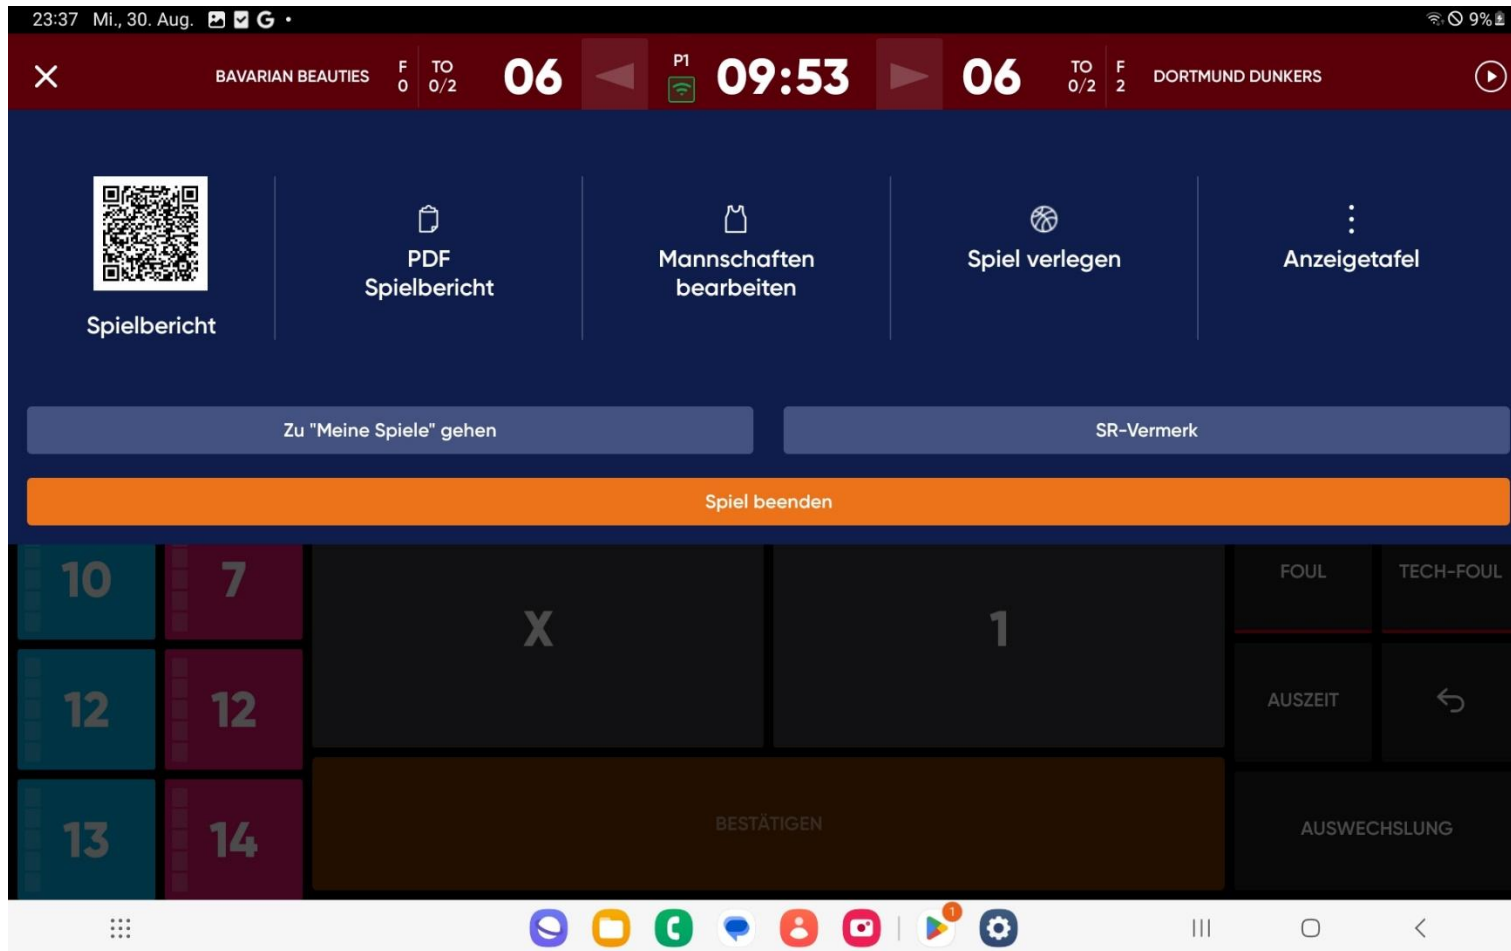

Game-Day – vor dem Spiel

QR-Code
einscannen
und live Score
verfolgen

Link kann
beim Live-
Scouting gut
an die daheim
Gebliebenen
verteilt
werden