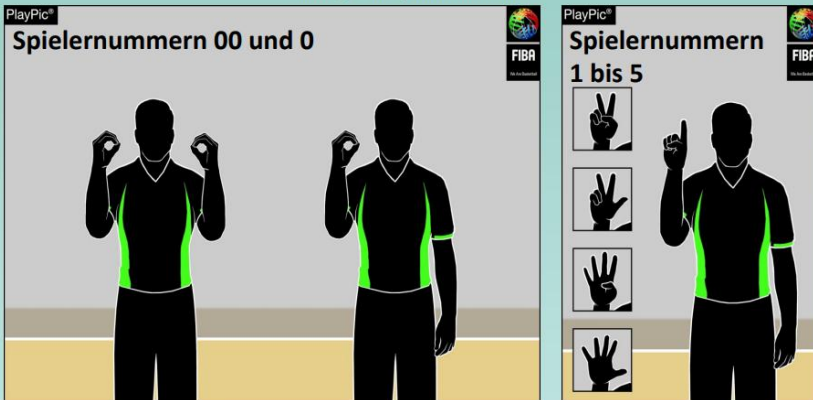

Der Anschreiber - Fouls-

Anzeige der Spielnummern:

Beide Hände zeigen die Ziffern 0, bzw. rechte Hand zeigt die Ziffer 0

Rechte Hand zeigt die Ziffern 1 bis 5

Anzeige der Spielnummern: